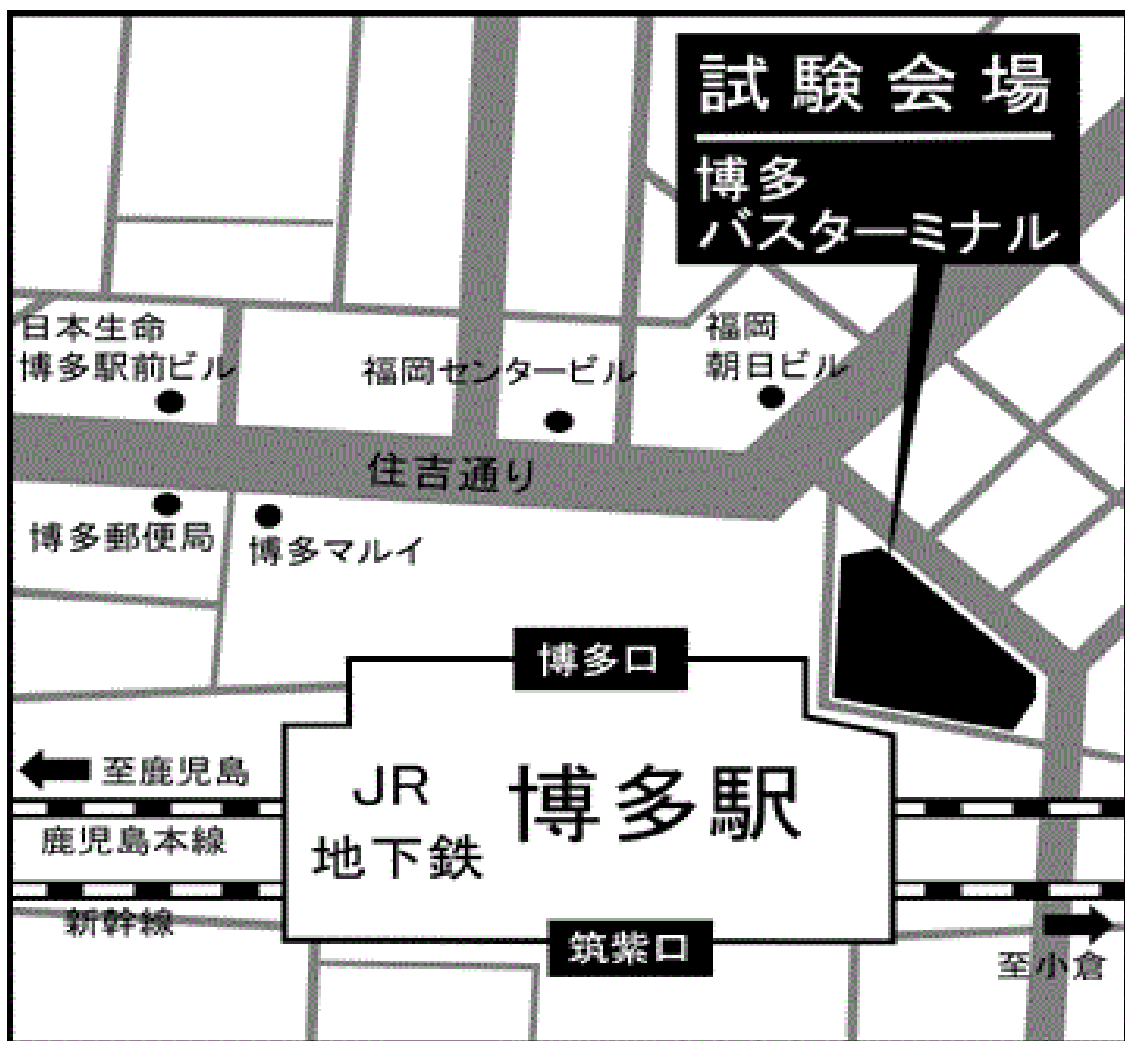

第 33 回 生産マイスター検定 公開会場（受検所在地）

札幌

かでの2・7 道民活動センタービル

〒060-0002

北海道札幌市中央区北2条西7丁目 道民活動センタービル

(アクセス)

* JR「札幌駅」南口から徒歩約13分。

* 地下鉄「さっぽろ駅」10番出口から徒歩約9分。

(アクセス)

- * JR 中央線千種駅構内から地下通路を通り、
地下鉄千種駅 1 番出口徒歩約 1 分。
- * 地下鉄東山線千種駅 1 番出口徒歩約 1 分。
- * 地下鉄桜通線車道駅 3 番出口徒歩約 1 分。

大阪

新大阪丸ビル 新館

〒533-0033

大阪府大阪市東淀川区東中島 1-18-27

(アクセス)

* JR「新大阪駅」東口から徒歩約4分。

正面入口、通用口、どちらからでもお入りいただけます。

広島

広島 YMCA 国際文化センター

〒730-8523

広島県広島市中区八丁堀 7-11

(アクセス)

* 市内電車「立町」電停下車、徒歩約3分。

本館が会場です。

受検票に記載の建物名と部屋名をご確認ください。

福岡

博多バスターミナル

〒812-0012

福岡県福岡市博多区博多駅中央街 2-1

(アクセス)

* JR「博多駅」博多口から徒歩約 1 分。

小倉