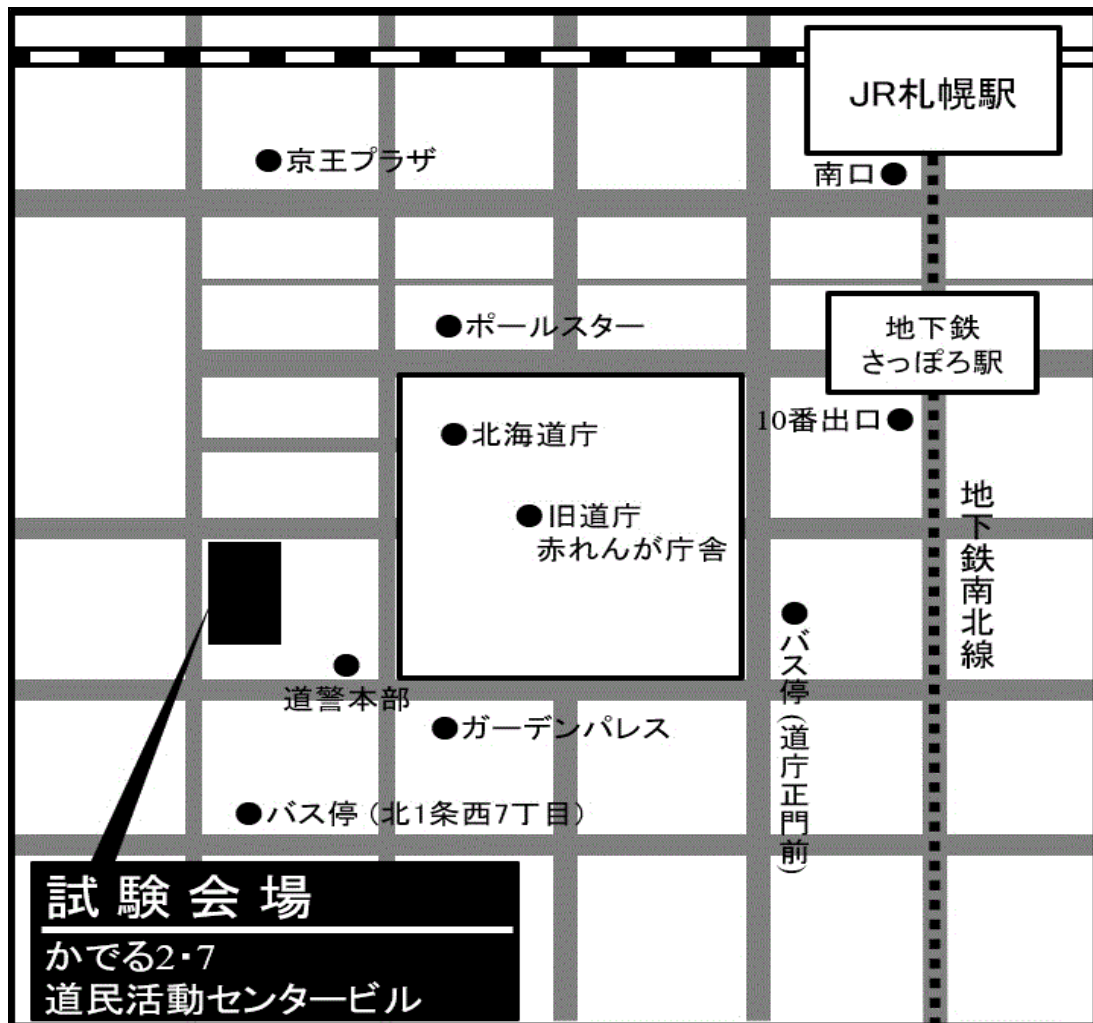

第 33 回 生産マイスター検定 公開会場（受検所在地）

札幌

かでの2・7 道民活動センタービル

〒060-0002

北海道札幌市中央区北2条西7丁目 道民活動センタービル

(アクセス)

* JR「札幌駅」南口から徒歩約13分。

* 地下鉄「さっぽろ駅」10番出口から徒歩約9分。

仙台

北杜学園 中央 6 号館

〒980-0021

宮城県仙台市青葉区中央 4-7-22

(アクセス)

* JR「仙台駅」西口から徒歩約 6 分。

東京

TKP 九段下神保町ビジネスセンター

〒101-0051

東京都千代田区神田神保町 3-4 柳川ビル

(アクセス)

- * 都営線、東京メトロ「九段下駅」5番出口から徒歩約1分。
- * 都営線、東京メトロ「神保町駅」A2出口から徒歩約4分。

名古屋

imy 会議室

〒461-0004

愛知県名古屋市東区葵 3-7-14

(アクセス)

- * JR 中央線千種駅構内から地下通路を通り、
地下鉄千種駅 1 番出口徒歩約 1 分。
- * 地下鉄東山線千種駅 1 番出口徒歩約 1 分。
- * 地下鉄桜通線車道駅 3 番出口徒歩約 1 分。

大阪

新大阪丸ビル 新館

〒533-0033

大阪府大阪市東淀川区東中島 1-18-27

(アクセス)

* JR「新大阪駅」東口から徒歩約4分。