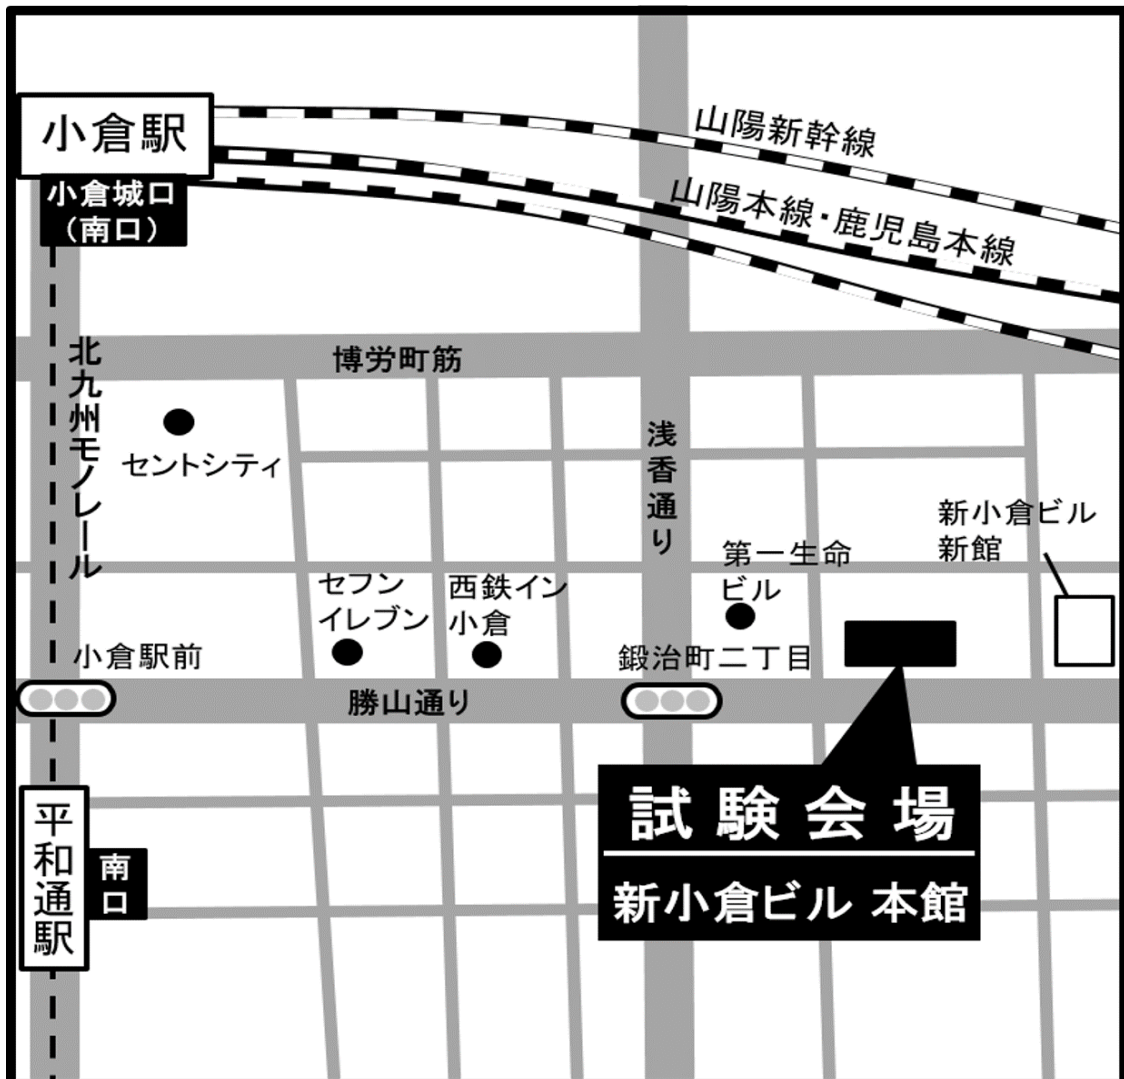

第 33 回 生産マイスター検定 公開会場（受検所在地）

札幌

かでの2・7 道民活動センタービル

〒060-0002

北海道札幌市中央区北2条西7丁目 道民活動センタービル

(アクセス)

* JR「札幌駅」南口から徒歩約13分。

* 地下鉄「さっぽろ駅」10番出口から徒歩約9分。

正面入口、通用口、どちらからでもお入りいただけます。

広島

広島 YMCA 国際文化センター

〒730-8523

広島県広島市中区八丁堀 7-11

(アクセス)

* 市内電車「立町」電停下車、徒歩約3分。

本館が会場です。

受検票に記載の建物名と部屋名をご確認ください。

福岡

博多バスターミナル

〒812-0012

福岡県福岡市博多区博多駅中央街 2-1

(アクセス)

* JR「博多駅」博多口から徒歩約 1 分。

小倉

新小倉ビル

〒802-0003

福岡県北九州市小倉北区米町 2-2-1 新小倉ビル

(アクセス)

* JR「小倉駅」南口から徒歩約 8 分。

* 北九州モノレール「平和通駅」から徒歩約 6 分。