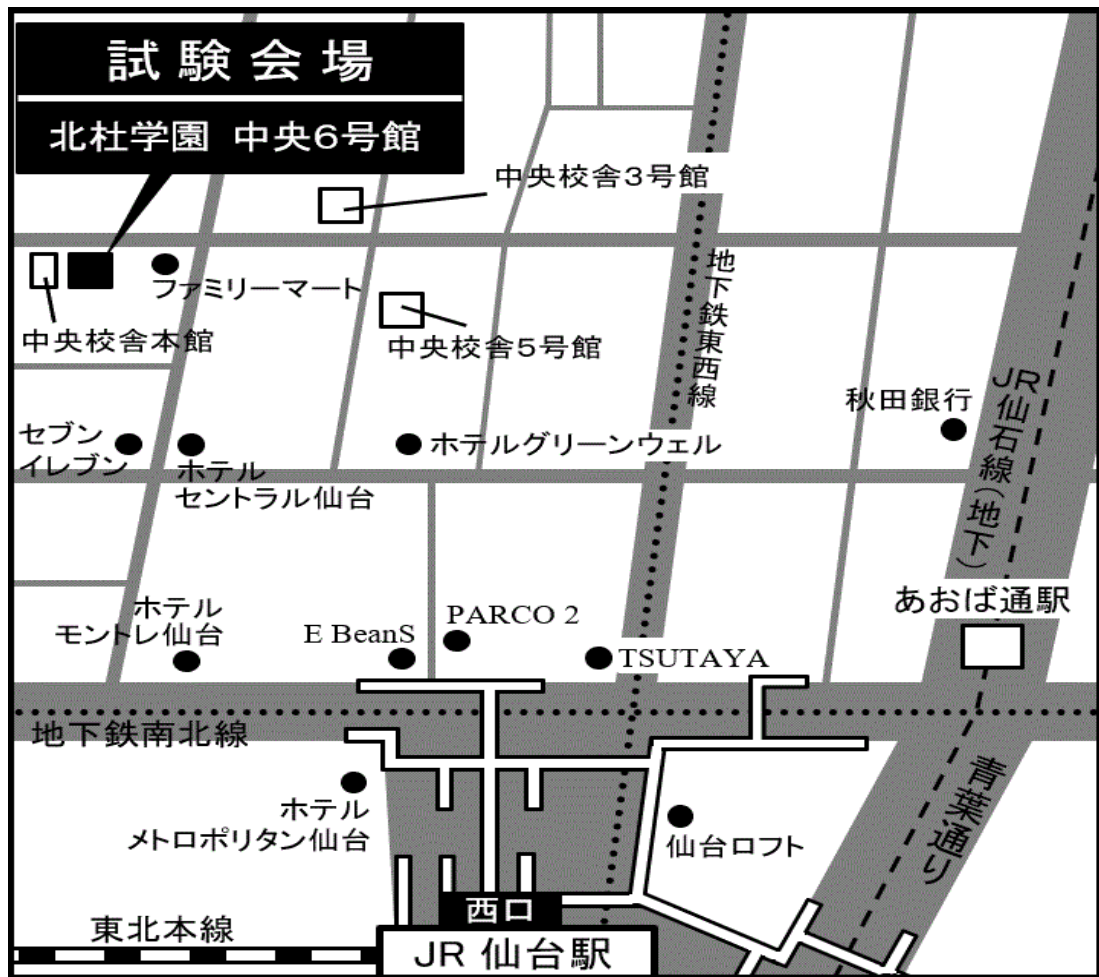

第 33 回 生産マイスター検定 公開会場（受検所在地）

札幌

かでの2・7 道民活動センタービル

〒060-0002

北海道札幌市中央区北2条西7丁目 道民活動センタービル

(アクセス)

* JR「札幌駅」南口から徒歩約13分。

* 地下鉄「さっぽろ駅」10番出口から徒歩約9分。

仙台

北杜学園 中央 6 号館

〒980-0021

宮城県仙台市青葉区中央 4-7-22

(アクセス)

* JR「仙台駅」西口から徒歩約 6 分。

東京

TKP 九段下神保町ビジネスセンター

(アクセス)

- * JR 中央線千種駅構内から地下通路を通り、
地下鉄千種駅 1 番出口徒歩約 1 分。
- * 地下鉄東山線千種駅 1 番出口徒歩約 1 分。
- * 地下鉄桜通線車道駅 3 番出口徒歩約 1 分。

大阪

新大阪丸ビル 新館

〒533-0033

大阪府大阪市東淀川区東中島 1-18-27

(アクセス)

* JR「新大阪駅」東口から徒歩約4分。

受検票に記載の建物名と部屋名をご確認ください。

福岡

博多バスターミナル

〒812-0012

福岡県福岡市博多区博多駅中央街 2-1

(アクセス)

* JR「博多駅」博多口から徒歩約 1 分。

小倉