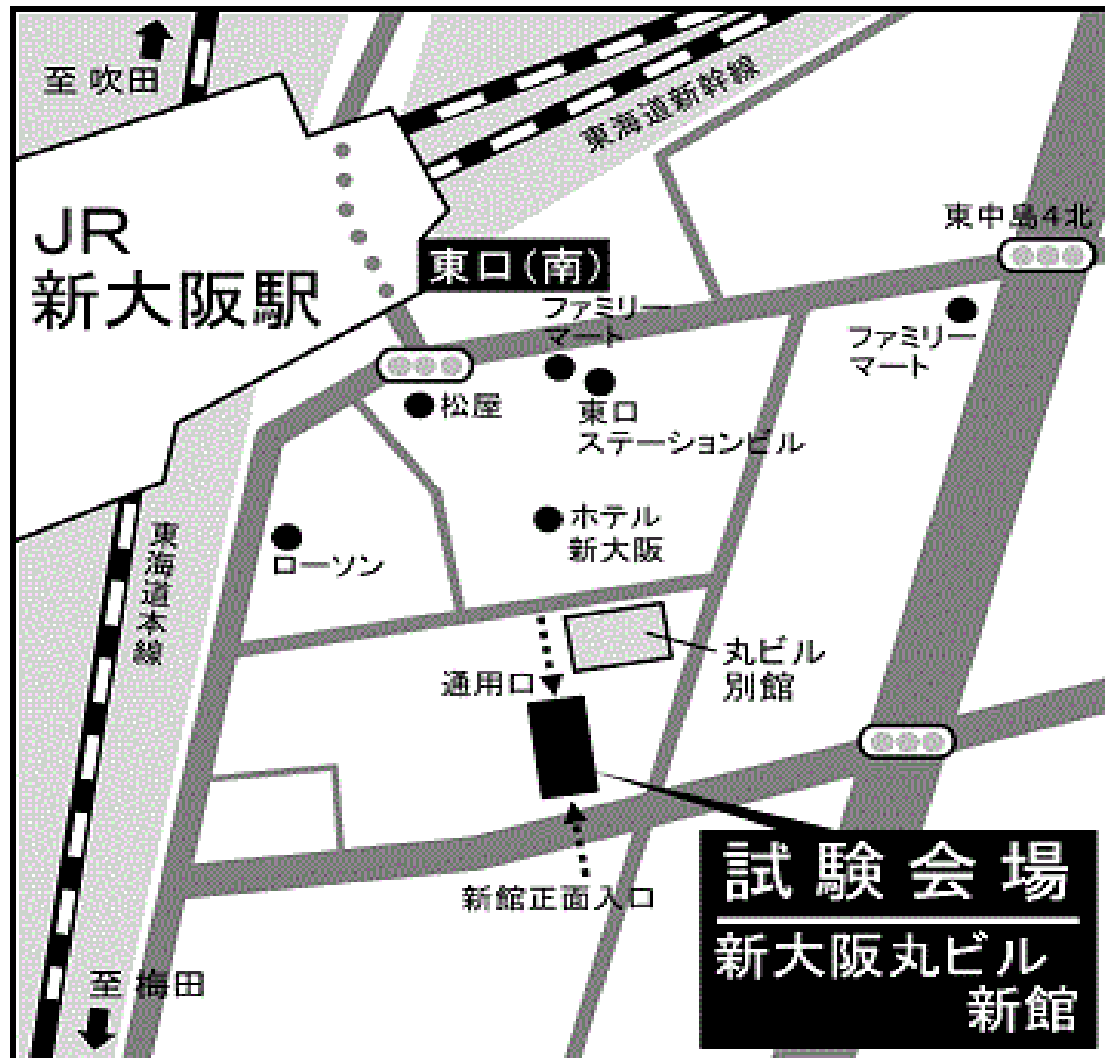

第 33 回 生産マイスター検定 公開会場（受検所在地）

札幌

かでの2・7 道民活動センタービル

〒060-0002

北海道札幌市中央区北2条西7丁目 道民活動センタービル

(アクセス)

* JR「札幌駅」南口から徒歩約13分。

* 地下鉄「さっぽろ駅」10番出口から徒歩約9分。

仙台

北杜学園 中央 6 号館

〒980-0021

宮城県仙台市青葉区中央 4-7-22

(アクセス)

* JR「仙台駅」西口から徒歩約 6 分。

東京

TKP 九段下神保町ビジネスセンター

〒101-0051

東京都千代田区神田神保町 3-4 柳川ビル

(アクセス)

- * 都営線、東京メトロ「九段下駅」5番出口から徒歩約1分。
- * 都営線、東京メトロ「神保町駅」A2出口から徒歩約4分。

名古屋

imy 会議室

〒461-0004

愛知県名古屋市東区葵 3-7-14

(アクセス)

- * JR 中央線千種駅構内から地下通路を通り、
地下鉄千種駅 1 番出口徒歩約 1 分。
- * 地下鉄東山線千種駅 1 番出口徒歩約 1 分。
- * 地下鉄桜通線車道駅 3 番出口徒歩約 1 分。

大阪

新大阪丸ビル 新館

〒533-0033

大阪府大阪市東淀川区東中島 1-18-27

(アクセス)

* JR「新大阪駅」東口から徒歩約4分。