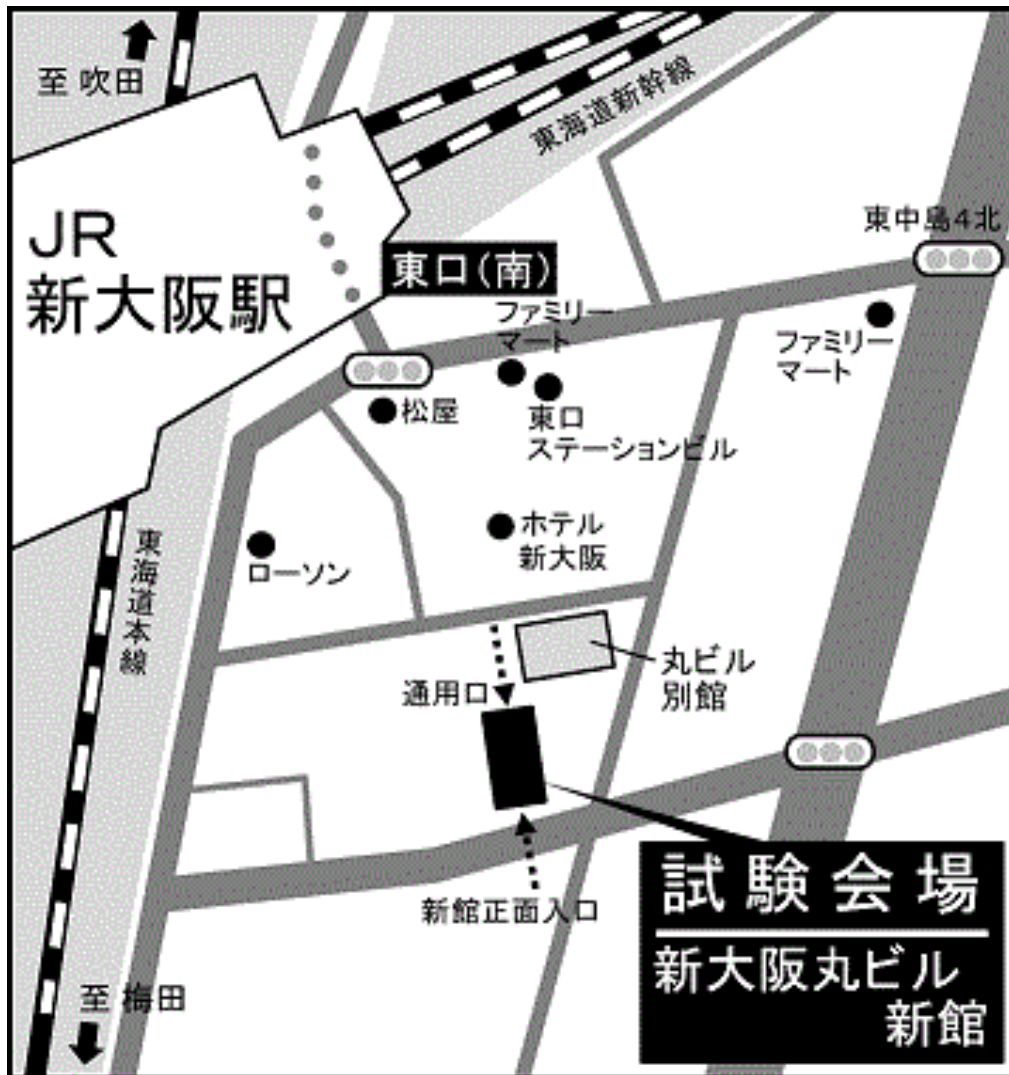

第 31 回 生産マイスター検定 公開会場のご案内

札幌

かでの2・7 道民活動センタービル

〒060-0002 札幌市中央区北2条西7丁目 道民活動センタービル

(アクセス)

JR「札幌駅」南口から徒歩約13分。

地下鉄「さっぽろ駅」10番出口から徒歩約9分。

仙 台

(アクセス)

JR 総武線「飯田橋駅」東口から徒歩約 3 分。

東京メトロ「飯田橋駅」B1 出口から徒歩約 2 分。

都営大江戸線「飯田橋駅」C1 出口から徒歩約 1 分。

名古屋

imy 会議室

〒461-0004 愛知県名古屋市東区葵 3-7-14

(アクセス)

JR 中央線 千種(ちくさ)駅構内から地下通路を通り、地下鉄千種駅 1番出口 徒歩約1分。

地下鉄東山線 千種(ちくさ)駅 1番出口 徒歩約1分。

地下鉄桜通線 車道(くるまみち)駅 3番出口 徒歩約1分。

大阪

新大阪丸ビル 新館

〒533-0033 大阪府大阪市東淀川区東中島 1-18-27

(アクセス)

JR「新大阪駅」東口から徒歩約4分。

正面入口、通用口、どちらからでもお入りいただけます。

広島

広島 YMCA 国際文化センター

〒730-8523 広島県広島市中区八丁堀 7-11

(アクセス)

市内電車「立町」電停下車、徒歩約3分。

2号館が会場です。受験票に記載の建物名と部屋名をご確認ください。

福岡①