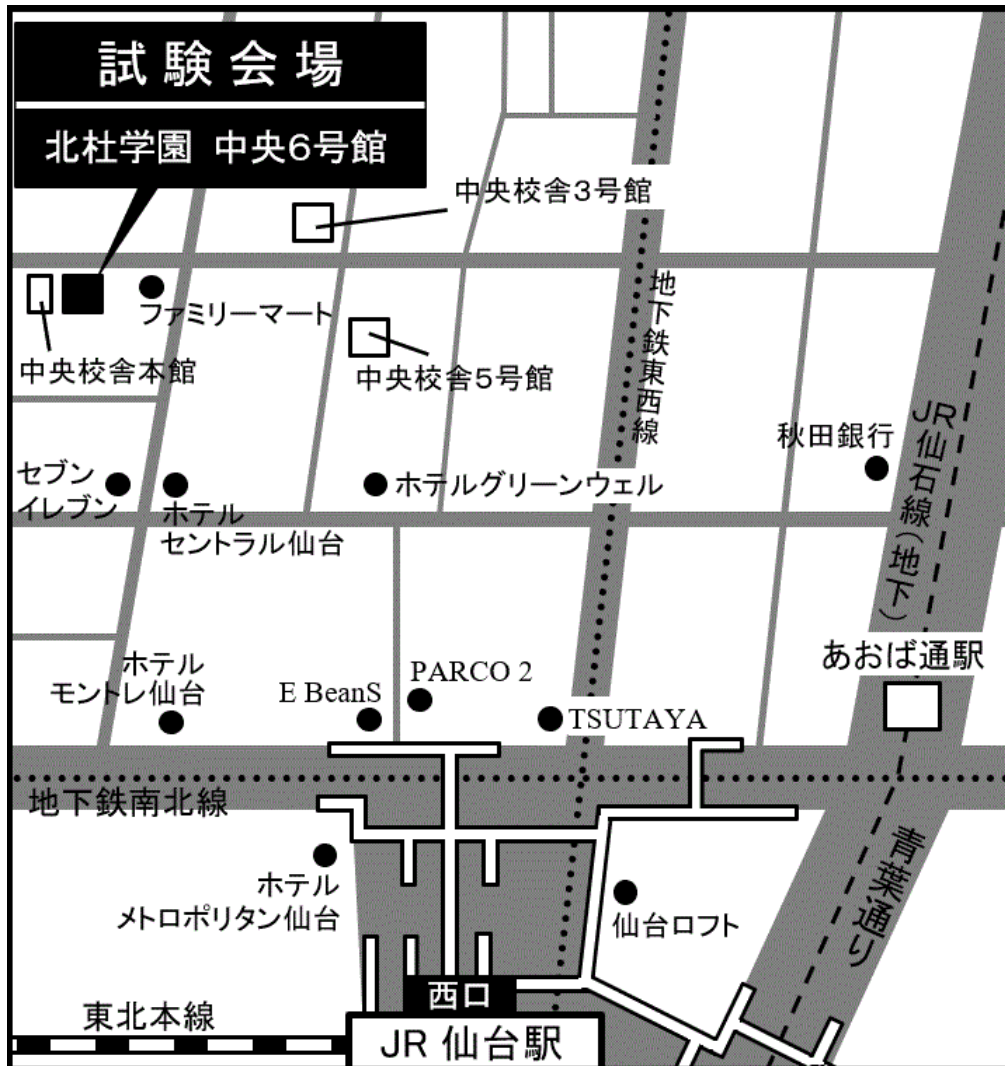

第 31 回 生産マイスター検定 公開会場のご案内

札幌

かでの2・7 道民活動センタービル

〒060-0002 札幌市中央区北2条西7丁目 道民活動センタービル

(アクセス)

JR「札幌駅」南口から徒歩約13分。

地下鉄「さっぽろ駅」10番出口から徒歩約9分。

仙 台

北杜学園 中央 6 号館

〒980-0021 宮城県仙台市青葉区中央 4-7-22

(アクセス)

JR「仙台駅」西口から徒歩約 6 分。

東京

TKP 飯田橋ビジネスセンター

〒162-0822 東京都新宿区下宮比町 3-2

飯田橋スクエアビル 3階

JR 中央線 千種(ちくさ)駅構内から地下通路を通り、地下鉄千種駅 1番出口 徒歩約1分。

地下鉄東山線 千種(ちくさ)駅 1番出口 徒歩約1分。

地下鉄桜通線 車道(くるまみち)駅 3番出口 徒歩約1分。

大阪

新大阪丸ビル 新館

〒533-0033 大阪府大阪市東淀川区東中島 1-18-27

(アクセス)

JR「新大阪駅」東口から徒歩約4分。

正面入口、通用口、どちらからでもお入りいただけます。

広島

広島 YMCA 国際文化センター

〒730-8523 広島県広島市中区八丁堀 7-11

(アクセス)

市内電車「立町」電停下車、徒歩約3分。

2号館が会場です。受験票に記載の建物名と部屋名をご確認ください。

福岡①