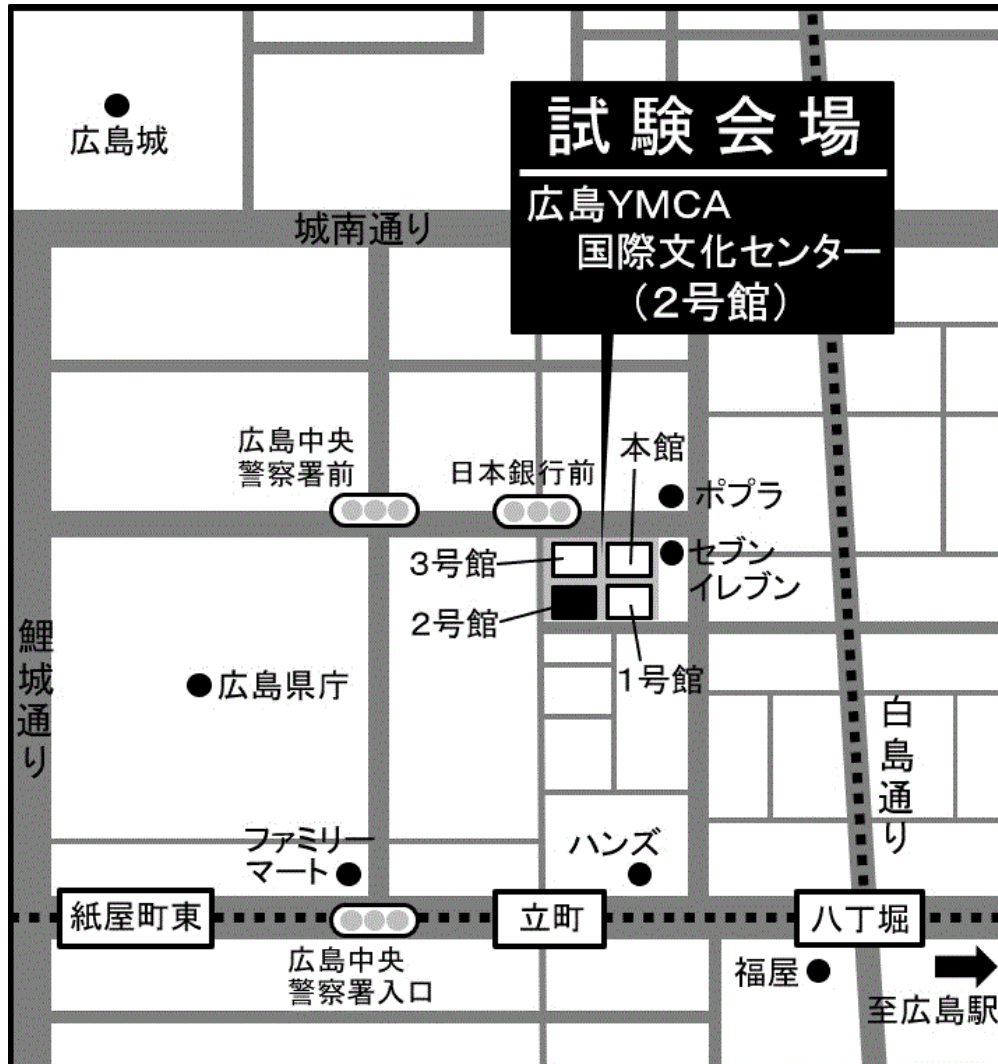

(アクセス)

JR 総武線「飯田橋駅」東口から徒歩約 3 分。

東京メトロ「飯田橋駅」B1 出口から徒歩約 2 分。

都営大江戸線「飯田橋駅」C1 出口から徒歩約 1 分。

名古屋

imy 会議室

〒461-0004 愛知県名古屋市東区葵 3-7-14

(アクセス)

JR 中央線 千種(ちくさ)駅構内から地下通路を通り、地下鉄千種駅 1番出口 徒歩約1分。

地下鉄東山線 千種(ちくさ)駅 1番出口 徒歩約1分。

地下鉄桜通線 車道(くるまみち)駅 3番出口 徒歩約1分。

大阪

新大阪丸ビル 新館

〒533-0033 大阪府大阪市東淀川区東中島 1-18-27

(アクセス)

JR「新大阪駅」東口から徒歩約4分。

正面入口、通用口、どちらからでもお入りいただけます。

広島

広島 YMCA 国際文化センター

〒730-8523 広島県広島市中区八丁堀 7-11

(アクセス)

市内電車「立町」電停下車、徒歩約3分。

2号館が会場です。受験票に記載の建物名と部屋名をご確認ください。

福岡①

JR「小倉駅」から徒歩約 10 分。

モノレール「平和通駅」から徒歩約 3 分。