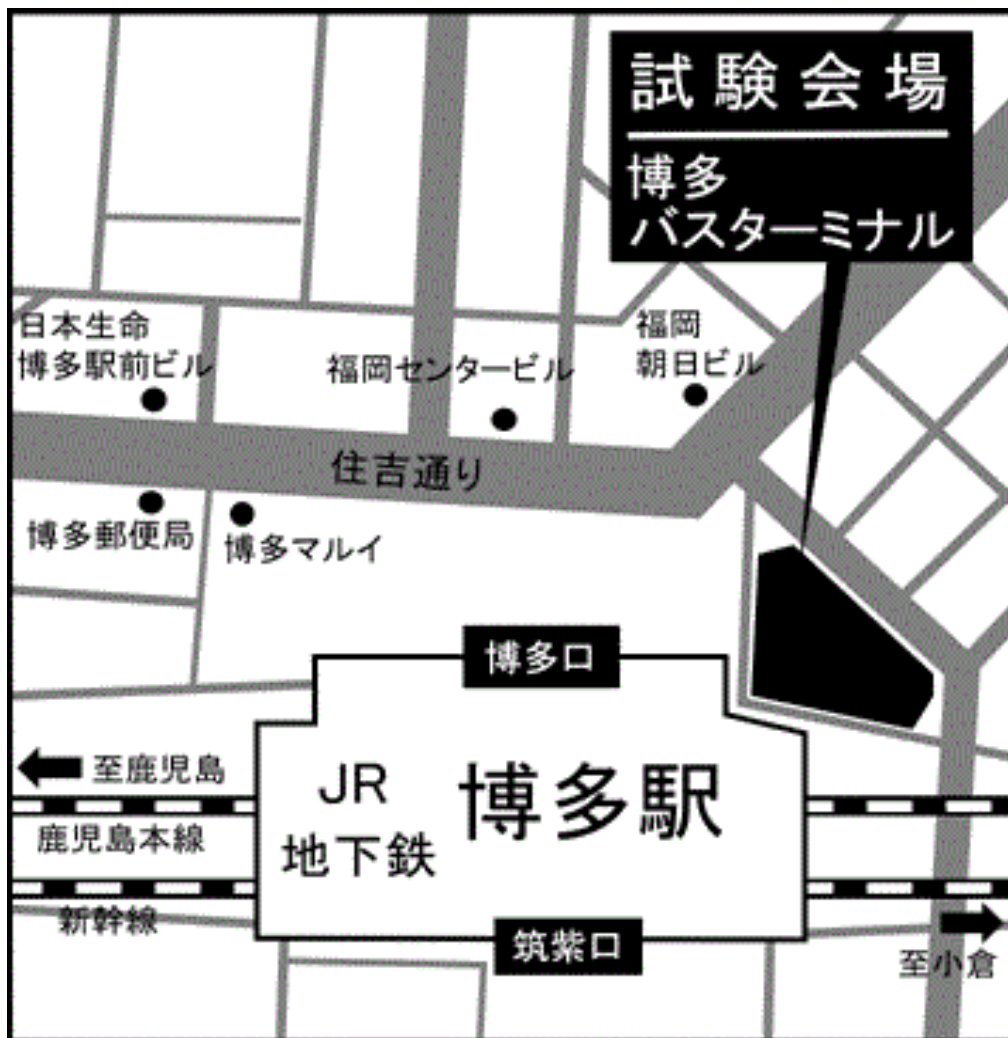

## 第 31 回 生産マイスター検定 公開会場のお案内

福岡 ①

### 博多バスターミナル

〒812-0012 福岡県福岡市博多区博多駅中央街 2-1

(アクセス)

JR「博多駅」博多口から徒歩約 1 分。