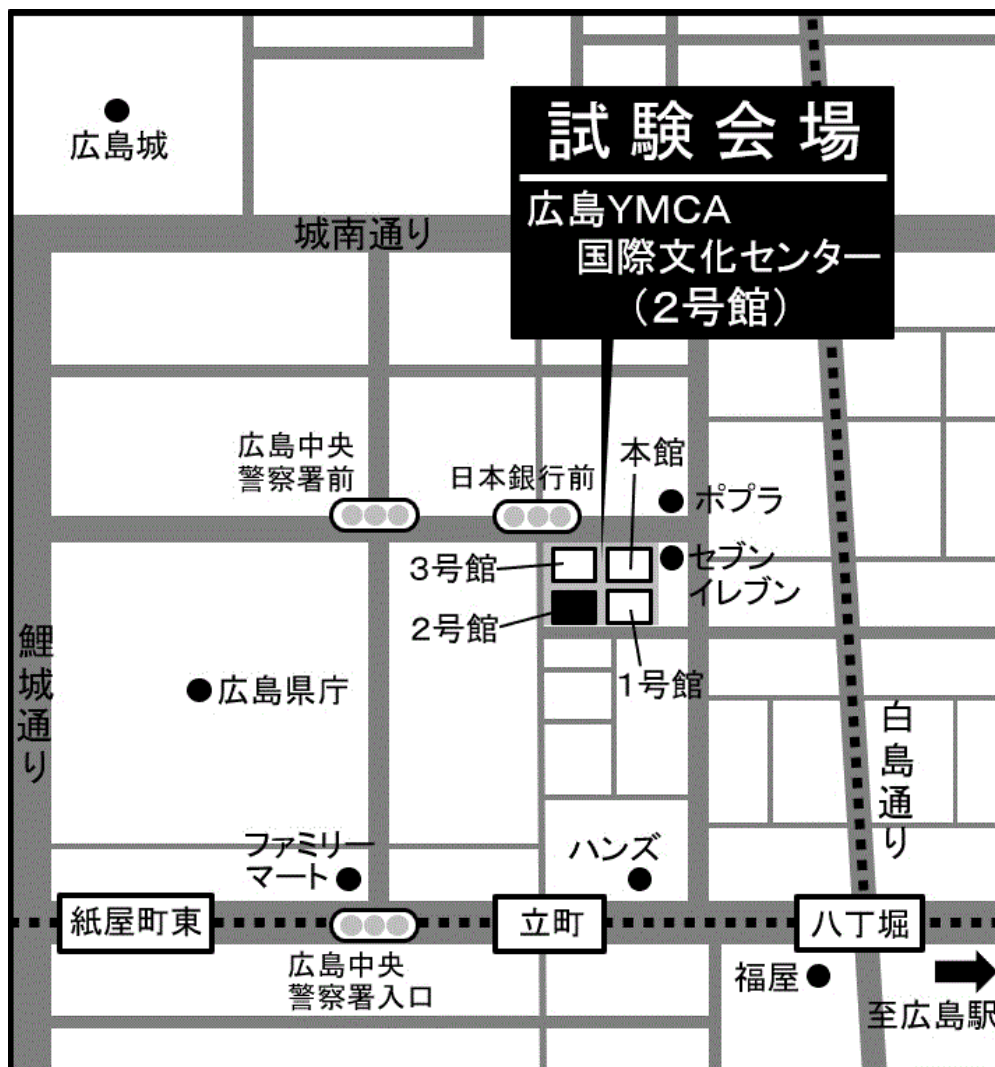

第 31 回 生産マイスター検定 公開会場のご案内

広島

広島 YMCA 国際文化センター

〒730-8523 広島県広島市中区八丁堀 7-11

(アクセス)

市内電車「立町」電停下車、徒歩約3分。

2号館が会場です。受験票に記載の建物名と部屋名をご確認ください。