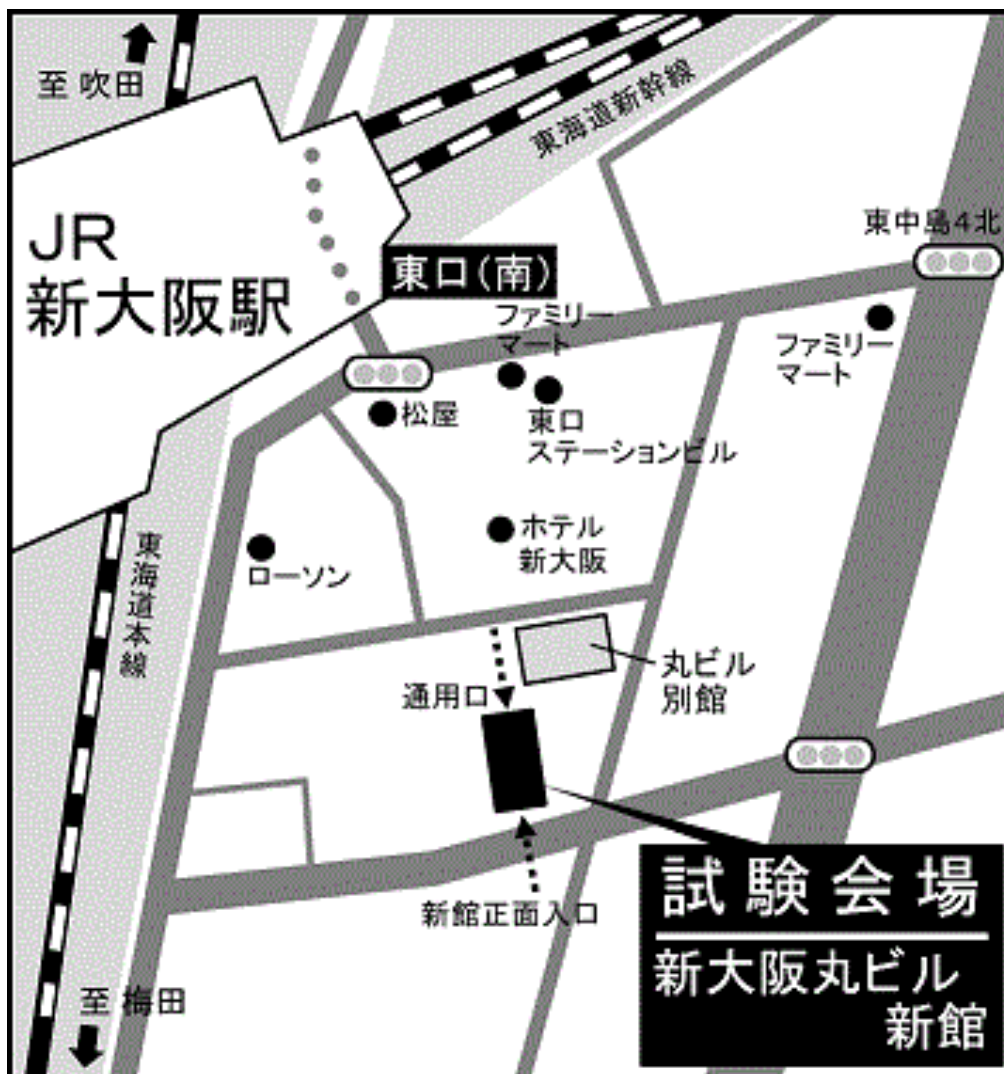

## 第 31 回 生産マイスター検定 公開会場のご案内

大阪

### 新大阪丸ビル 新館

〒533-0033 大阪府大阪市東淀川区東中島 1-18-27

(アクセス)

JR「新大阪駅」東口から徒歩約 4 分。

正面入口、通用口、どちらからでもお入りいただけます。