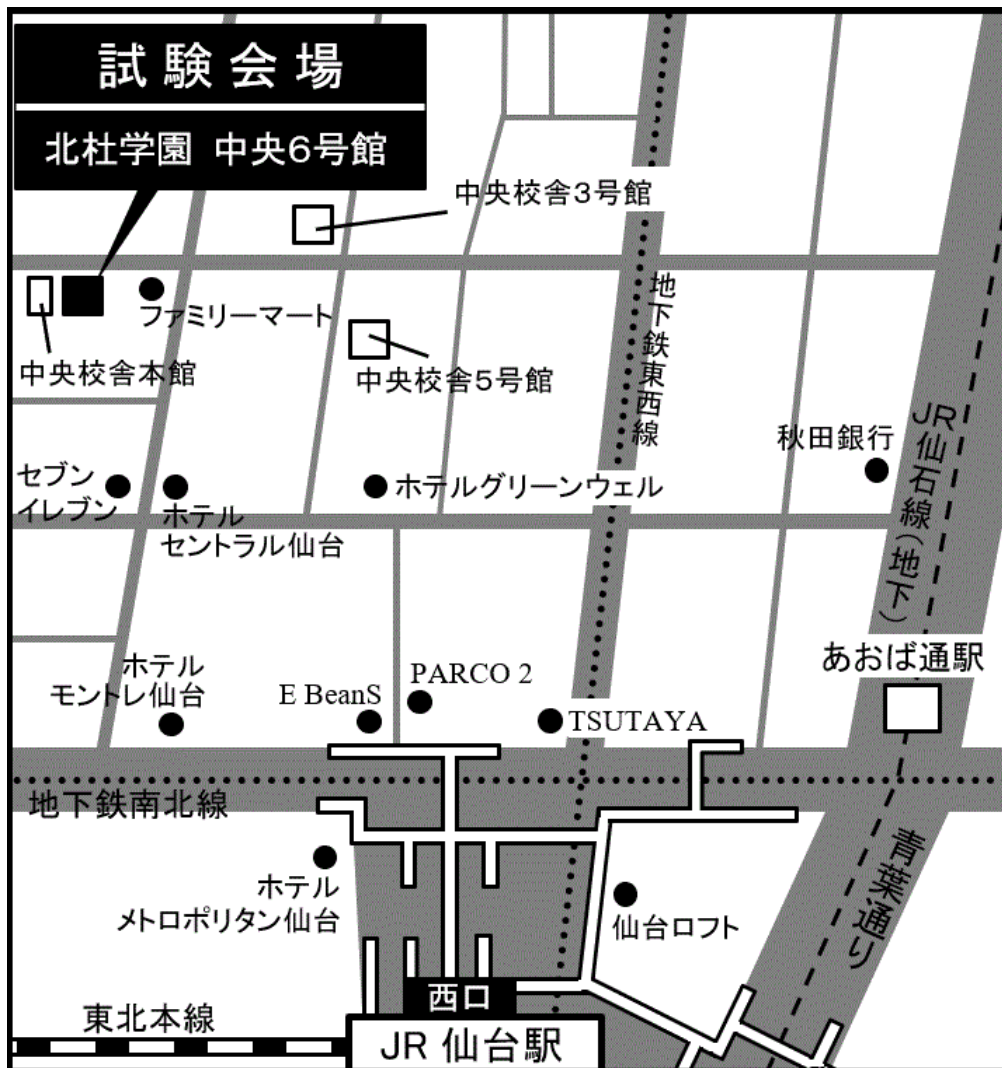

# 第 31 回 生産マイスター検定 公開会場のお案内

仙 台

## 北杜学園 中央 6 号館

〒980-0021 宮城県仙台市青葉区中央 4-7-22

(アクセス)

JR「仙台駅」西口から徒歩約 6 分。